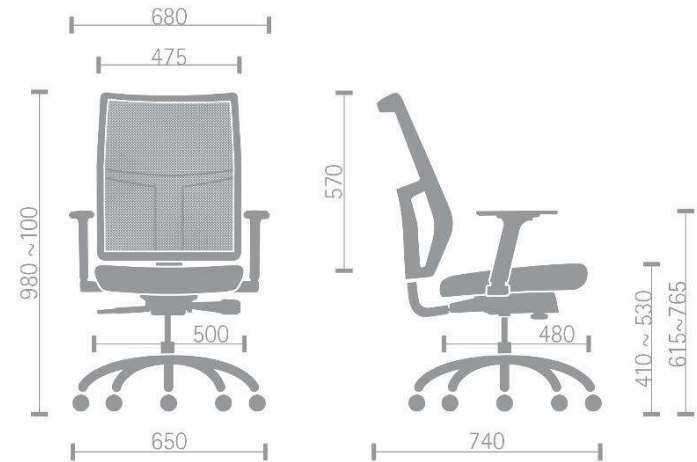

CREPE

C45	C02	C72	C44
C53	C31	C29	C24
C70	C32	C03	C05
C34	C20	C36	C01

SINTÉTICO

E02	E05	E20
E01	E66	E23
E24	E53	

AIRABKP2PP

Multi Contato / Braço Regulável / Aço