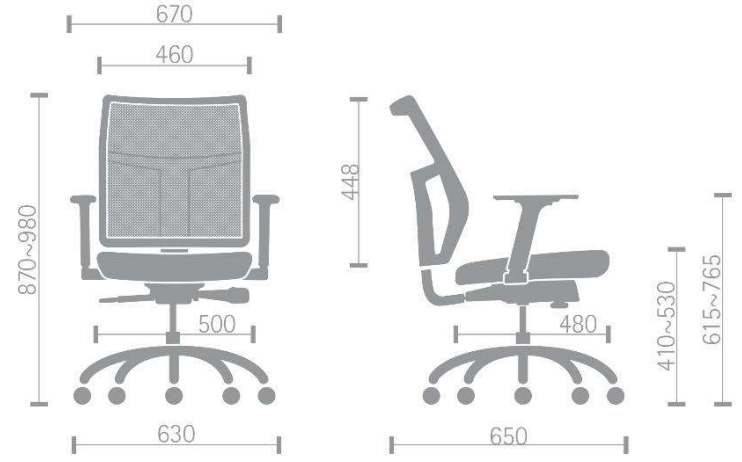

Encosto em tela com elasticidade vertical e horizontal, extremo conforto na adaptação das telas ao perfil do usuário.
Assento agradavelmente suave para o conforto

AIRAAC1PC

SincronAJ / Braço Regulável / Piramidal Nylon

AIRAC2PC

SincronAJ / Braço Regulável / Piramidal Nylon

AIRBC3PC

SincronAJ / Braço Regulável / Piramidal Nylon

AIRBPFC3PC

Placa fixa / Braço Regulável / Piramidal Nylon

linha **airalta**

jumaq

AIRAC2PC

SynronAJ / Braço Regulável / Piramidal Nylon

CREPE

C45	C02	C72	C44
C53	C31	C29	C24
C70	C32	C03	C05
C34	C20	C36	C01

SINTÉTICO

E02	E05	E20
E01	E66	E23
E24	E53	

CREPE				SINTÉTICO		
C45	C02	C72	C44	E02	E05	E20
C53	C31	C29	C24	E01	E66	E23
C70	C32	C03	C05	E24	E53	
C34	C20	C36	C01			

AIRBC3PC

SynchronAJ / Braço Regulável / Piramidal Nylon

linha **air**

jumaq

AIRAAP1APOL

SynchronAJ / Braço Regulável / Piramidal Polido

AIRAAP1PP

SynchronAJ / Braço Regulável / Piramidal Nylon