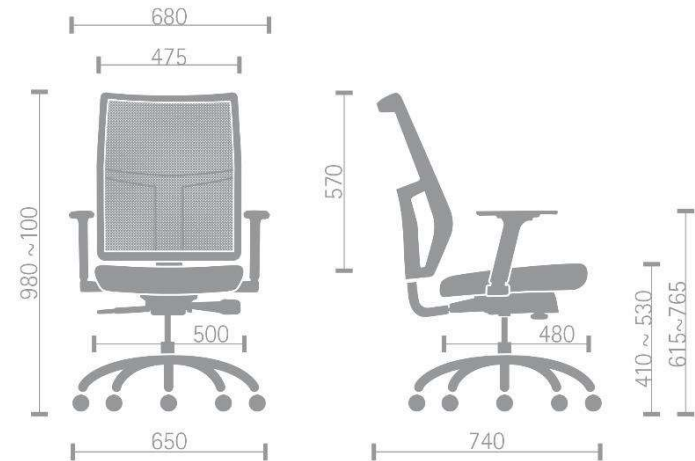

Encosto em tela com elasticidade vertical e horizontal, extremo conforto na adaptação das telas ao perfil do usuário.
Assento agradavelmente suave para o conforto

AIRAAC1PC

SincronAJ / Braço Regulável / Piramidal Nylon

AIRAAP1PP

SincronAJ / Braço Regulável / Piramidal Nylon

AIRAP2PP

SincronAJ / Braço Regulável / Piramidal Nylon

AIRBP3PP

SincronAJ / Braço Regulável / Piramidal Nylon

AIRBFP3PP

Placa Fixa / Braço Regulável / Piramidal Nylon