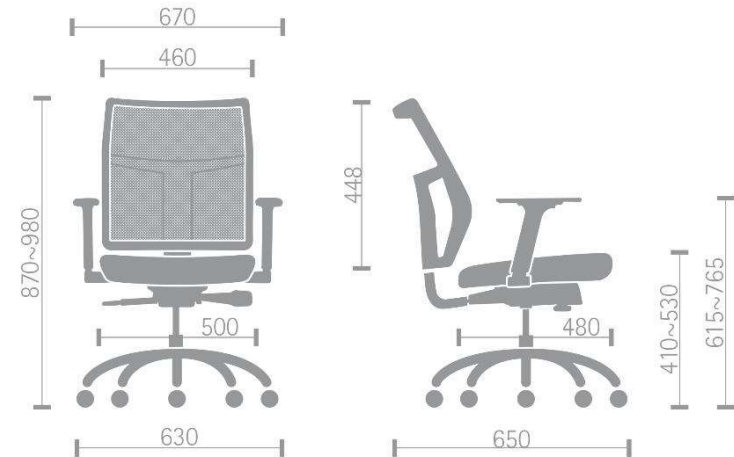

CREPE

SINTÉTICO

C45	C02	C72	C44	E02	E05	E20
C53	C31	C29	C24	E01	E66	E23
C70	C32	C03	C05	E24	E53	
C34	C20	C36	C01			

AIRBP3PP

SincronAJ / Braço Regulável / Piramidal Nylon