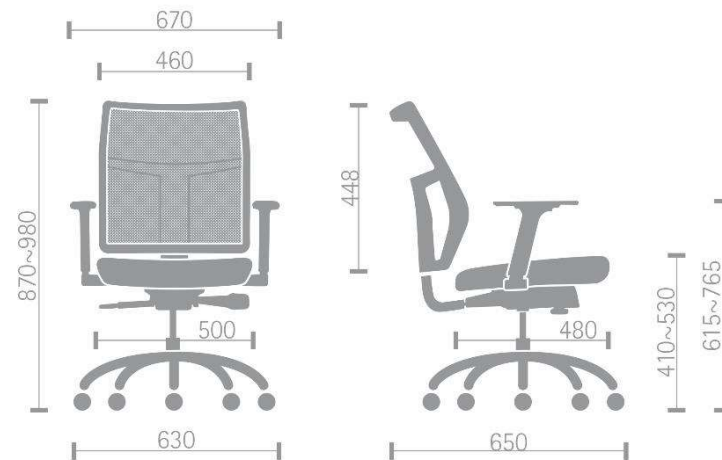

CREPE

SINTÉTICO

C45	C02	C72	C44	E02	E05	E20
C53	C31	C29	C24	E01	E66	E23
C70	C32	C03	C05	E24	E53	
C34	C20	C36	C01			

AIRBBKP2PP

Multi Contato / Braço Regulável / Aço