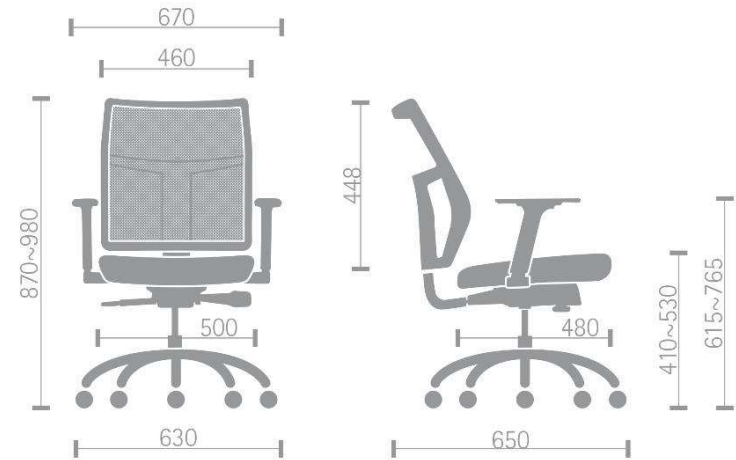

linha **air class**

jumaq

CREPE

SINTÉTICO

C45	C02	C72	C44	E02	E05	E20
C53	C31	C29	C24	E01	E66	E23
C70	C32	C03	C05	E24	E53	
C34	C20	C36	C01			

AIRBBKP2PPCLASS

Multi Contato / Braço Regulável / Aço