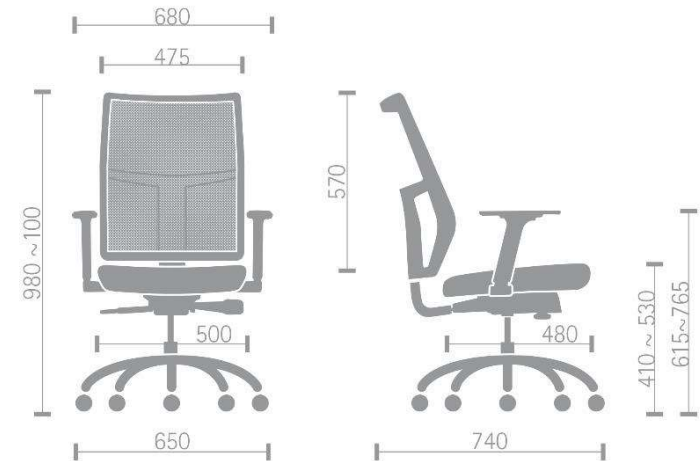

Encosto em tela com elasticidade vertical e horizontal, extremo conforto na adaptação das telas ao perfil do usuário.
Assento agradavelmente suave para o conforto

AIRAAC1PC

SincronAJ / Braço Regulável / Piramidal Nylon

AIRAC2PC

SincronAJ / Braço Regulável / Piramidal Nylon

AIRBC3PC

SincronAJ / Braço Regulável / Piramidal Nylon

AIRBPFC3PC

Placa fixa / Braço Regulável / Piramidal Nylon

linha **airalta**

jumaq

AIRAC2PC

SynronAJ / Braço Regulável / Piramidal Nylon

CREPE

C45	C02	C72	C44
C53	C31	C29	C24
C70	C32	C03	C05
C34	C20	C36	C01

SINTÉTICO

E02	E05	E20
E01	E66	E23
E24	E53	

CREPE				SINTÉTICO		
C45	C02	C72	C44	E02	E05	E20
C53	C31	C29	C24	E01	E66	E23
C70	C32	C03	C05	E24	E53	
C34	C20	C36	C01			