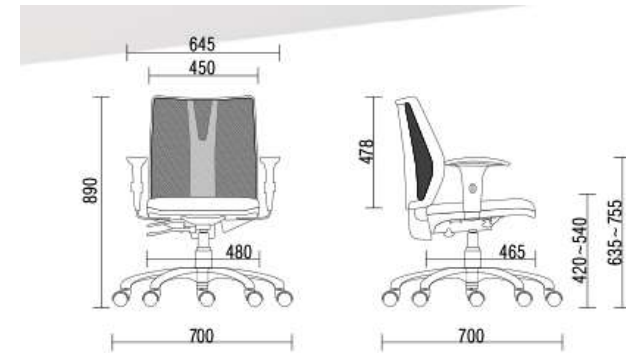

KTEC 50

Multi Contato / Braço Regulável / Aço

CREPE				SINTÉTICO		
C45	C02	C72	C44	E02	E05	E20
C53	C31	C29	C24	E01	E66	E23
C70	C32	C03	C05	E24	E53	
C34	C20	C36	C01			

KTEC 52AJ

Sincron AJ/ Braço Regulável / Piramidal Nylon