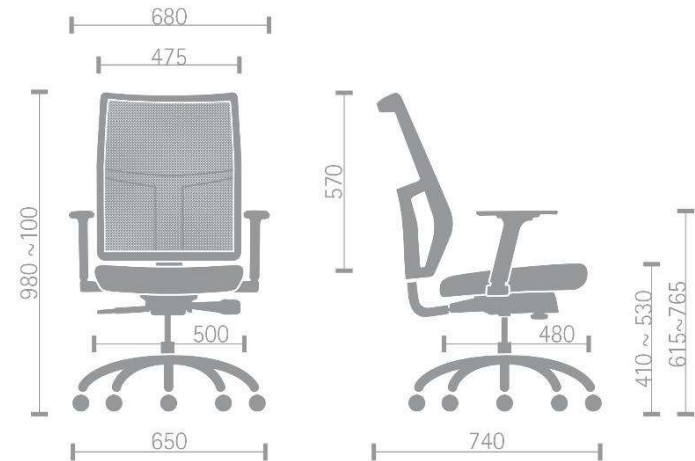

CREPE

C45	C02	C72	C44
C53	C31	C29	C24
C70	C32	C03	C05
C34	C20	C36	C01

SINTÉTICO

E02	E05	E20
E01	E66	E23
E24	E53	

AIRABKP2PP

Multi Contato / Braço Regulável / Aço