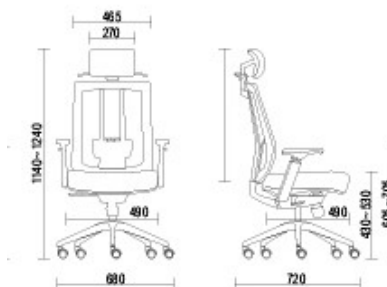

jumaq

ISNG02

Sincron / Braço Regulável / Piramidal Nylon

ISNG01

Sincron / Braço Regulável / Piramidal Nylon

Encosto em tela com elasticidade vertical e horizontal, extremo conforto na adaptação das telas ao perfil do usuário.
Assento agradavelmente suave para o conforto da **989**.