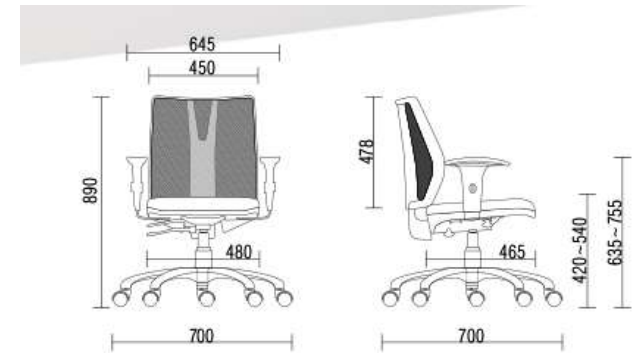

CREPE

C45	C02	C72	C44
C53	C31	C29	C24
C70	C32	C03	C05
C34	C20	C36	C01

SINTÉTICO

E02	E05	E20
E01	E66	E23
E24	E53	

KTEC 50AJ

Sincron AJ / Braço Regulável / Aço

CREPE

C45	C02	C72	C44
C53	C31	C29	C24
C70	C32	C03	C05
C34	C20	C36	C01