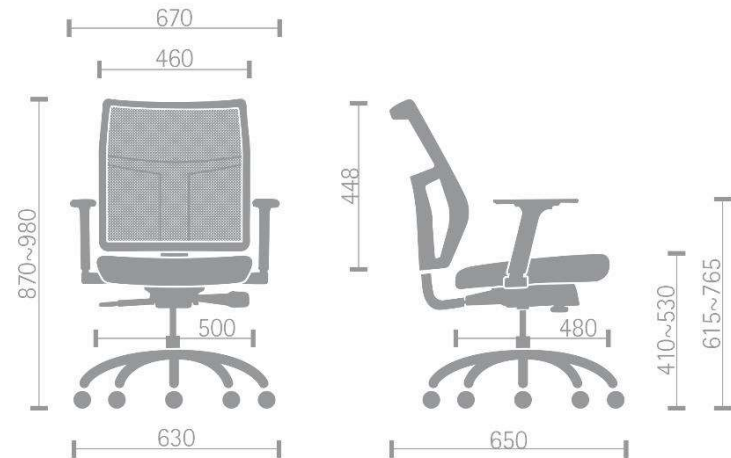

linha **air**

jumaq

Encosto em tela com elasticidade vertical e horizontal, extremo conforto na adaptação das telas ao perfil do usuário.
Assento agradavelmente suave para o conforto

AIRAAC1PC

SincronAJ / Braço Regulável / Piramidal Nylon

AIRAC2PC

SincronAJ / Braço Regulável / Piramidal Nylon

AIRBC3PC

SincronAJ / Braço Regulável / Piramidal Nylon

AIRBPFC3PC

Placa fixa / Braço Regulável / Piramidal Nylon

linha **airalta**

jumaq

AIRAC2PC

SynronAJ / Braço Regulável / Piramidal Nylon

CREPE

C45	C02	C72	C44
C53	C31	C29	C24
C70	C32	C03	C05
C34	C20	C36	C01

SINTÉTICO

E02	E05	E20
E01	E66	E23
E24	E53	

CREPE

SINTÉTICO

C45	C02	C72	C44	E02	E05	E20
C53	C31	C29	C24	E01	E66	E23
C70	C32	C03	C05	E24	E53	
C34	C20	C36	C01			

AIRBC3PC

SincronAJ / Braço Regulável / Piramidal Nylon

linha **air**

jumaq

AIRAAP1APOL

SynchronAJ / Braço Regulável / Piramidal Polido