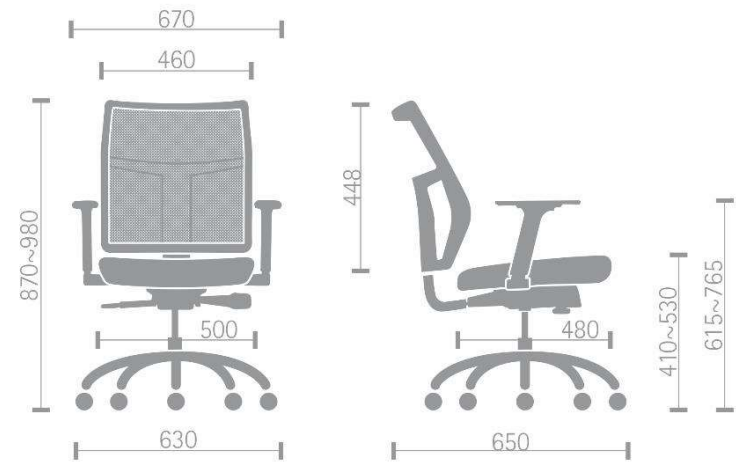

linha **air class**

jumaq

CREPE

SINTÉTICO

C45	C02	C72	C44	E02	E05	E20
C53	C31	C29	C24	E01	E66	E23
C70	C32	C03	C05	E24	E53	
C34	C20	C36	C01			

AIRBBKP2PPCLASS

Multi Contato / Braço Regulável / Aço