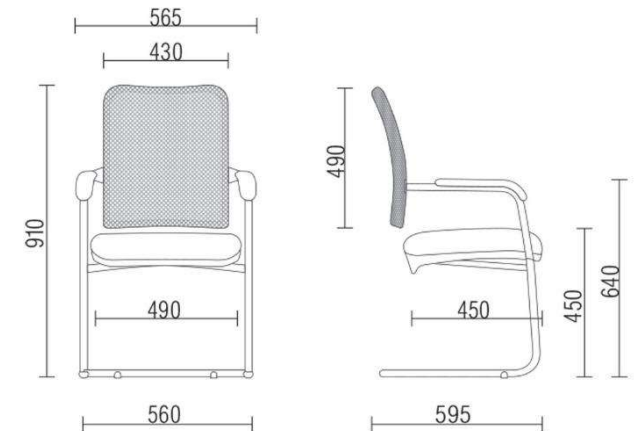

CREPE

SINTÉTICO

C45	C02	C72	C44	E02	E05	E20
C53	C31	C29	C24	E01	E66	E23
C70	C32	C03	C05	E24	E53	
C34	C20	C36	C01