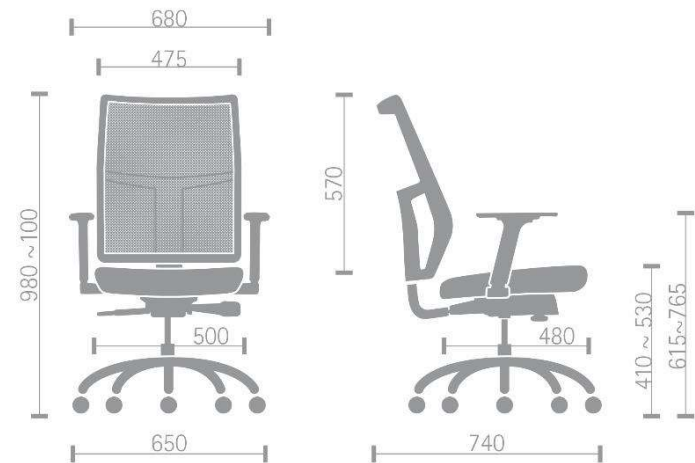

AIRBP3PP

SynchronAJ / Braço Regulável / Piramidal Nylon

TELA **PRETA**

TELA **GRAFITE**

TELA **VERMELHA**

linha **air**

Encosto em tela com elasticidade vertical e horizontal, extremo conforto na adaptação das telas ao perfil do usuário.
Assento agradavelmente suave para o conforto da **989**.

AIRAAP1PP

SincronAJ / Braço Regulável / Piramidal Nylon

AIRAP2PP

SincronAJ / Braço Regulável / Piramidal Nylon

AIRBP3PP

SincronAJ / Braço Regulável / Piramidal Nylon

AIRBFP3PP

Placa Fixa / Braço Regulável / Piramidal Nylon