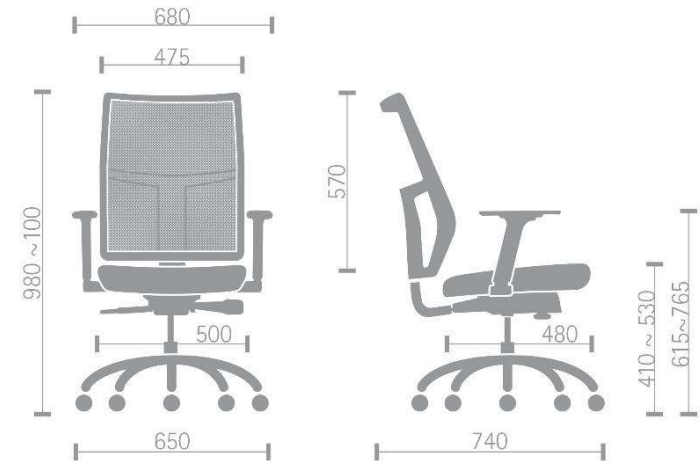

CREPE

C45	C02	C72	C44
C53	C31	C29	C24
C70	C32	C03	C05
C34	C20	C36	C01

SINTÉTICO

E02	E05	E20
E01	E66	E23
E24	E53