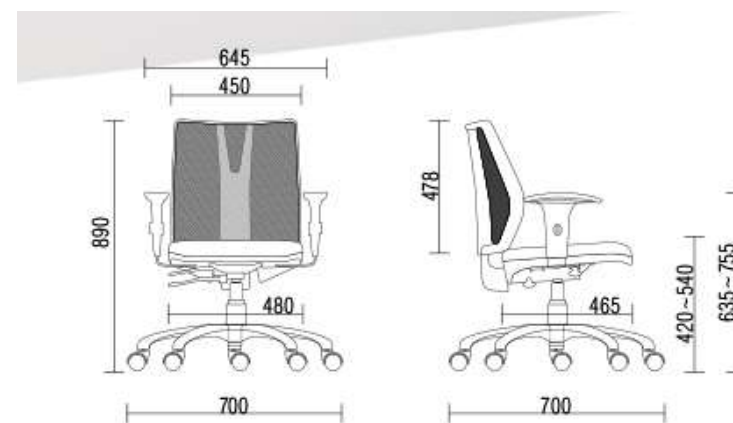

Multi Contato / Braço Regulável / Piramidal Alumínio

Multi Contato / Braço Regulável / Piramidal Nylon

Multi Contato / Braço Regulável / Aço