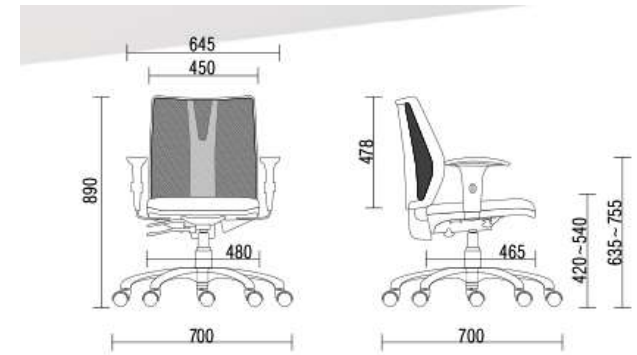

CREPE

SINTÉTICO

C45	C02	C72	C44	E02	E05	E20
C53	C31	C29	C24	E01	E66	E23
C70	C32	C03	C05	E24	E53	
C34	C20	C36	C01			

KTEC50

Multi Contato / Braço Regulável / Aço