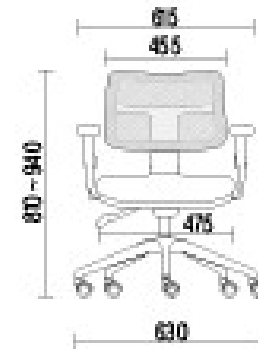

HUG416PC

Multi Contato / Braço Regulável / Piramidal Nylon

HUG325

Multi Contato / Braço Regulável / Aço

CORES | TAB1

linha **hug**

jumaq

ENCOSTOTECLA