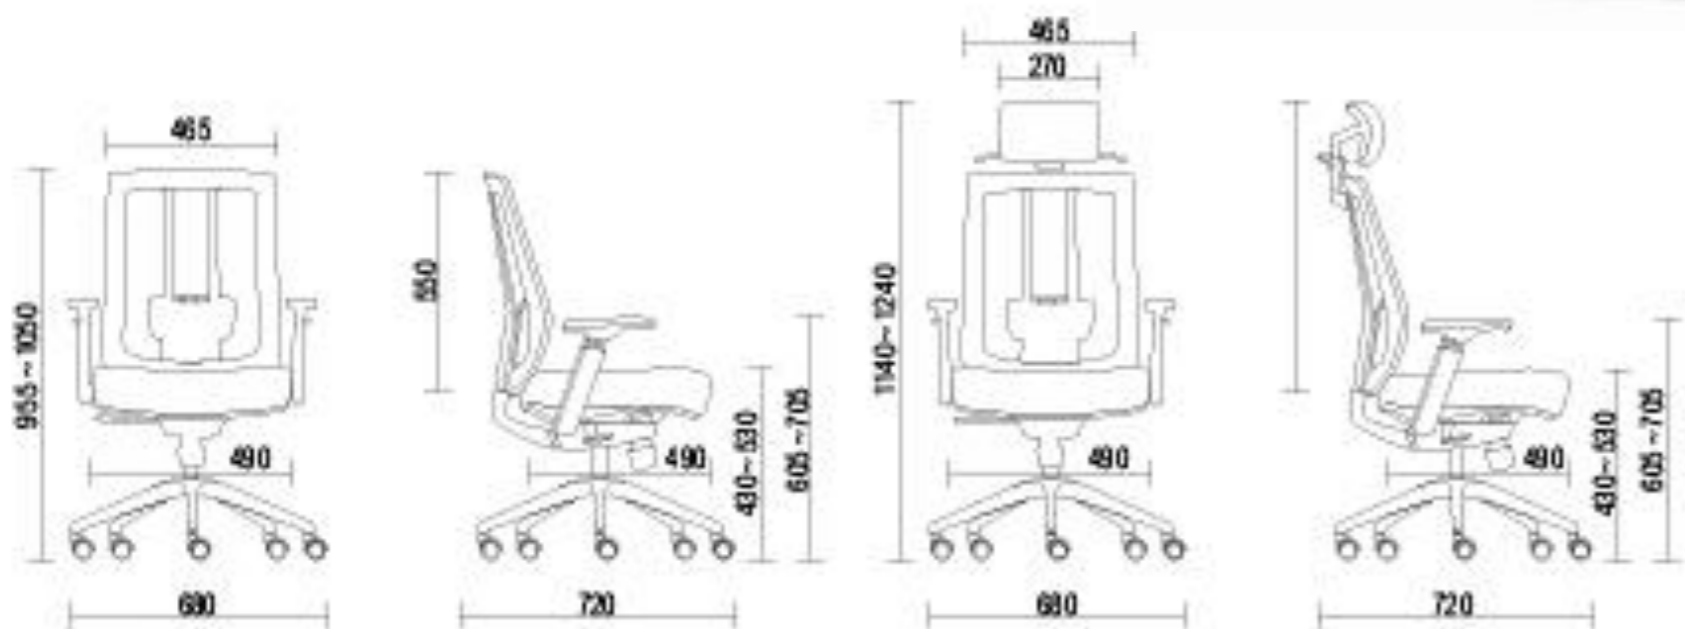

Todos os nossos produtos são testados em laboratórios acreditados pelo INMETRO segundo as NBR criadas e certificadas pela ABNT.

Linha 989

989ISON02

Sincron / Braço Regulável / Piramidal Nylon

989ISON01

Sincron / Braço Regulável / Piramidal Nylon

CORES

Linha 989

jumaq

CORES

C01

989ISON02

Sincron / Braço Regulável / Piramidal Nylon

989ISON01

Sincron / Braço Regulável / Piramidal Nylon

Encosto em tela com elasticidade vertical e horizontal, extremo conforto na adaptação das telas ao perfil do usuário.
Assento agradavelmente suave para o conforto da **989**.

Linha 988

jumaq

988AYTAA

Sincron / Braço Regulável / Piramidal Nylon

988AYTA0

Sincron / Braço Regulável / Piramidal Nylon

Assento e encosto em tela com elasticidade vertical e horizontal, extremo conforto na adaptação das telas ao perfil do usuário. Telas dupladas, conforto térmico e toque de espuma exclusivos da **988**.