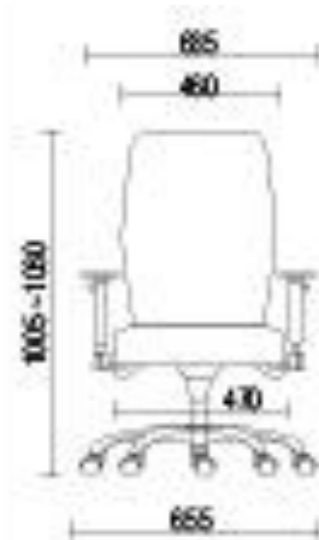

CREPE				SINTÉTICO		
C45	C02	C72	C44	E02	E05	E20
C53	C31	C29	C24	E01	E66	E23
C70	C32	C03	C05	E24	E53	
C34	C20	C36	C01			

Linha **359**

jumaq

Linha 986

jumaq

ENCOSTO ALTO

986POP051

Sincron / Braço Regulável / Alumínio

ENCOSTO MÉDIO

986POP014

Sincron / Braço Regulável / Alumínio

986FX086CR

Fixa / Braço Integrado / 4 pés

SINTÉTICO

Linha 981

981P002

Multi Contato / Braço Regulável / Cromada

981P416

Multi Contato / Braço Regulável / Piramidal Nylon

981P325

Multi Contato / Braço Regulável / Aço

CORES | TAB1

Linha 998

jumaq