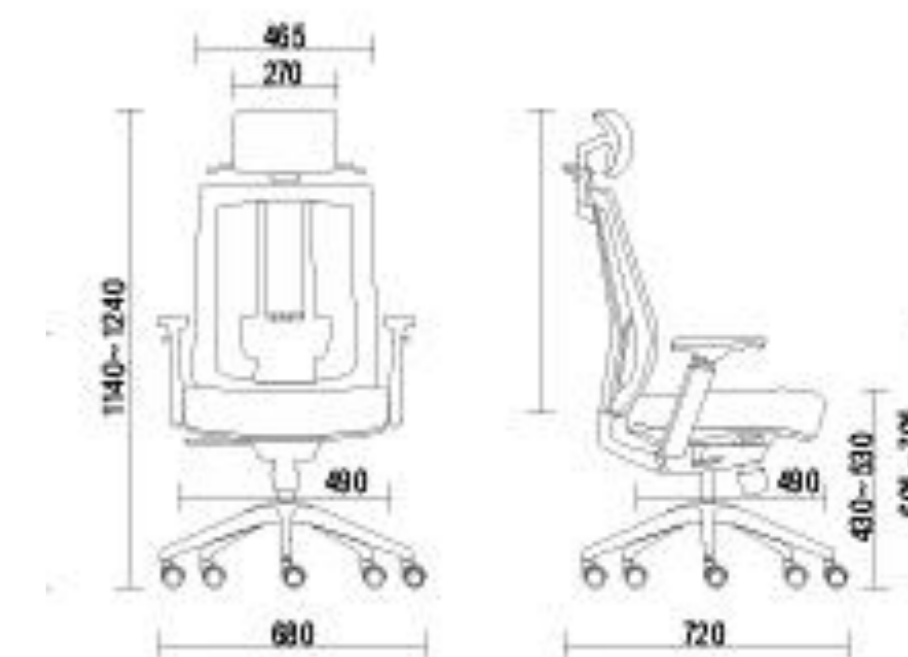

Todos os nossos produtos são testados em laboratórios acreditados pelo INMETRO segundo as NBR criadas e certificadas pela ABNT.

Linha 989

989ISON02

Sincron / Braço Regulável / Piramidal Nylon

989ISON01

Sincron / Braço Regulável / Piramidal Nylon

CORES

Linha 989

jumaq

CORES

C01

989ISON02

Sincron / Braço Regulável / Piramidal Nylon

989ISON01

Sincron / Braço Regulável / Piramidal Nylon

Encosto em tela com elasticidade vertical e horizontal, extremo conforto na adaptação das telas ao perfil do usuário.
Assento agradavelmente suave para o conforto da **989**.

Linha 988

jumaq

988AYTAA

Sincron / Braço Regulável / Piramidal Nylon

988AYTA0

Sincron / Braço Regulável / Piramidal Nylon

Assento e encosto em tela com elasticidade vertical e horizontal, extremo conforto na adaptação das telas ao perfil do usuário. Telas dupladas, conforto térmico e toque de espuma exclusivos da **988**.