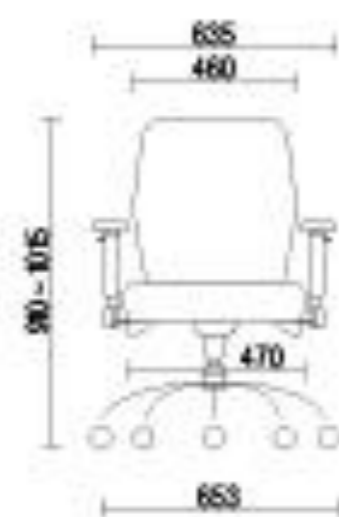

ENCOSTO MÉDIO

986POP014

Sincron / Braço Regulável / Alumínio

986FX086CR

Fixa / Braço Integrado / 4 pés

SINTÉTICO

Linha 981

981P002

Multi Contato / Braço Regulável / Cromada

981P416

Multi Contato / Braço Regulável / Piramidal Nylon

981P325

Multi Contato / Braço Regulável / Aço

CORES | TAB1

Linha 998

jumaq