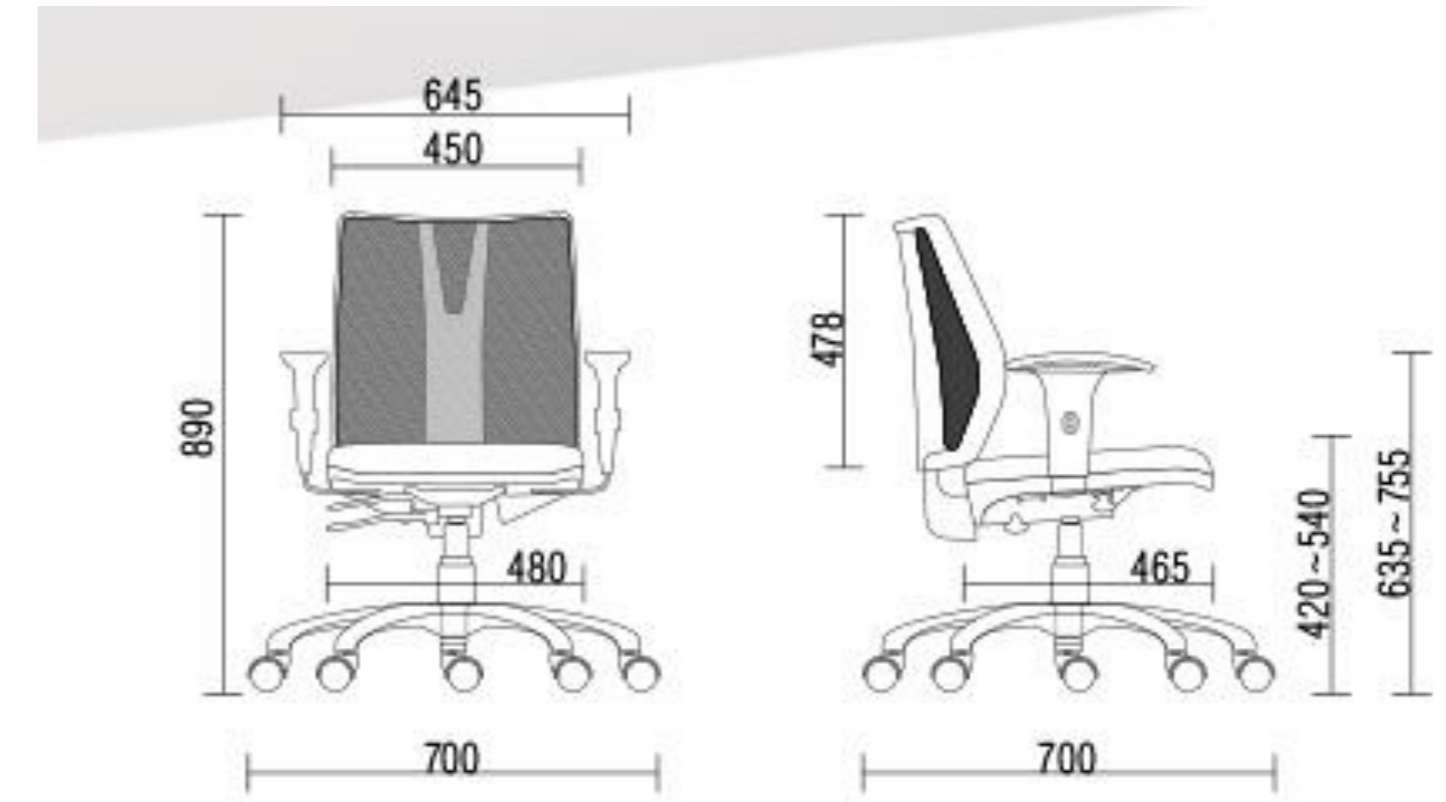

Linha 985

jumaq

CREPE

SINTÉTICO

C45	C02	C72	C44	E02	E05	E20
C53	C31	C29	C24	E01	E66	E23
C70	C32	C03	C05	E24	E53	
C34	C20	C36	C01			

985KADD01

Multi Contato / Braço Regulável / Aço