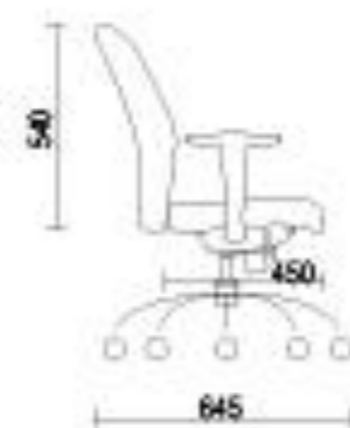

CREPE				SINTÉTICO		
C45	C02	C72	C44	E02	E05	E20
C53	C31	C29	C24	E01	E66	E23
C70	C32	C03	C05	E24	E53	
C34	C20	C36	C01			

Linha **359**

jumaq

Linha 986

jumaq

ENCOSTO ALTO

986POP051

Sincron / Braço Regulável / Alumínio

ENCOSTO MÉDIO

986POP014

Sincron / Braço Regulável / Alumínio

986FX086CR

Fixa / Braço Integrado / 4 pés

SINTÉTICO

Linha 981

981P002

Multi Contato / Braço Regulável / Cromada

981P416

Multi Contato / Braço Regulável / Piramidal Nylon

981P325

Multi Contato / Braço Regulável / Aço

CORES | TAB1

Linha 998

jumaq