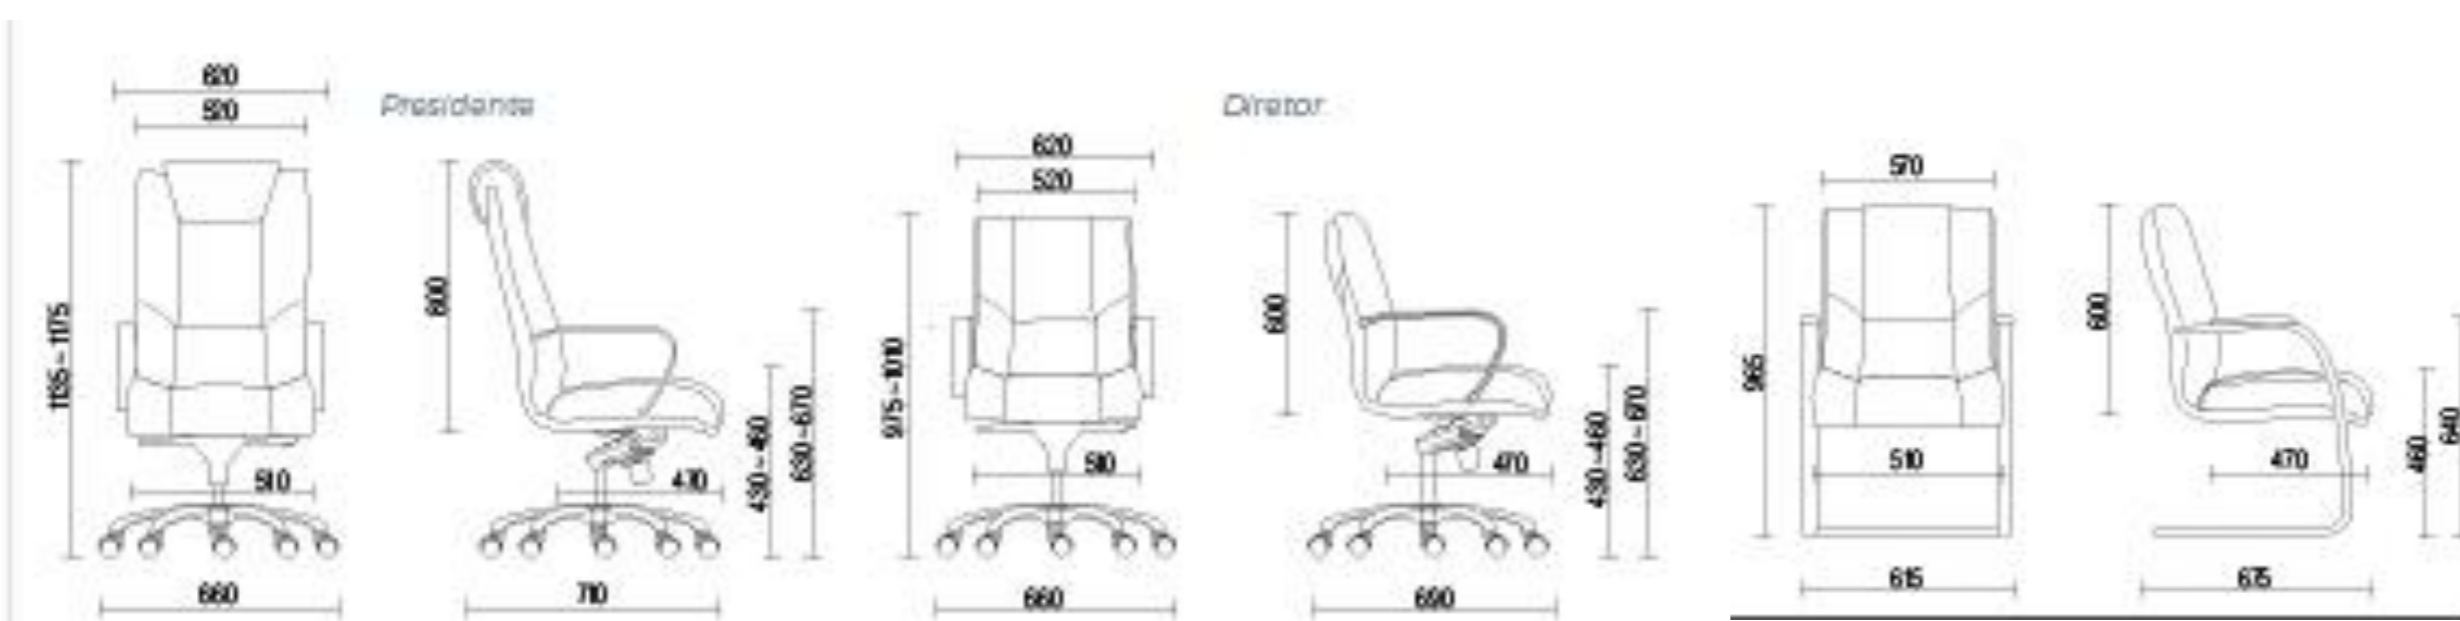

ENCOSTO ALTO

998KONI010

Excêntrico/ Braço Fixo / Alumínio

ENCOSTO MÉDIO

998KONI007

Excêntrico/ Braço Fixo / Alumínio

998KONIFX09

Fixa/ Braço Fixo / Cromada

SINTÉTICO