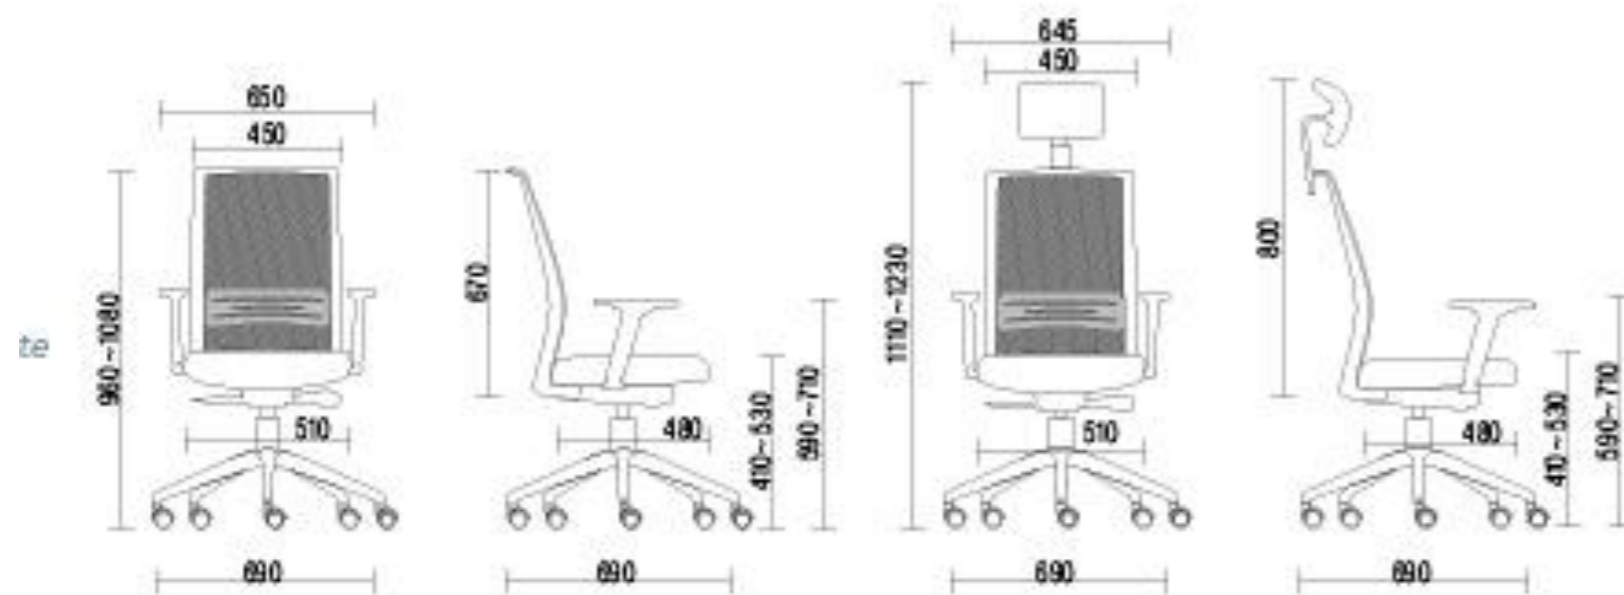

CREPE				SINTÉTICO		
C45	C02	C72	C44	E02	E05	E20
C53	C31	C29	C24	E01	E66	E23
C70	C32	C03	C05	E24	E53	
C34	C20	C36	C01