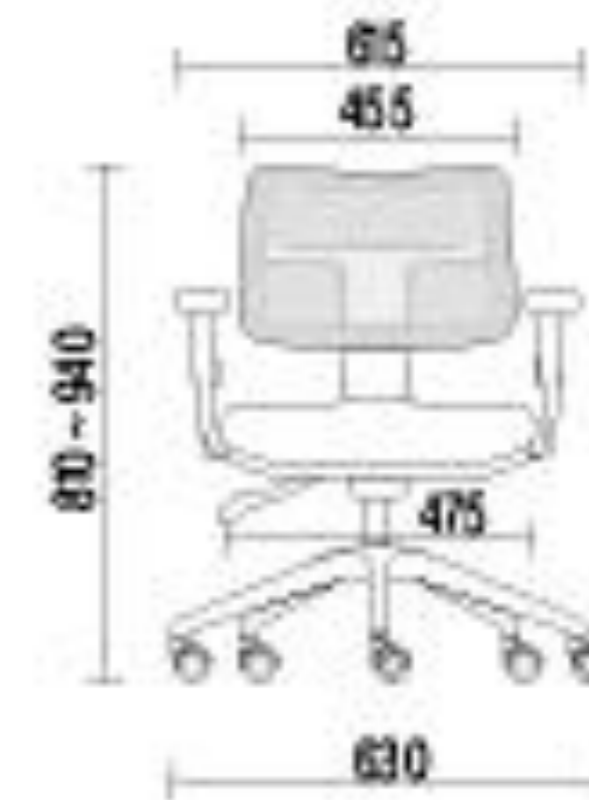

Multi Contato / Braço Regulável / Cromada

981P416

Multi Contato / Braço Regulável / Piramidal Nylon

981P325

Multi Contato / Braço Regulável / Aço

CORES | TAB1

Linha 998

jumaq