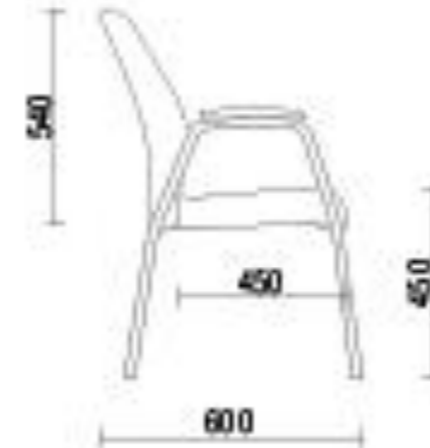

ENCOSTO MÉDIO

986POP014

Sincron / Braço Regulável / Alumínio

986FX086CR

Fixa / Braço Integrado / 4 pés

SINTÉTICO

Linha 981

981P002

Multi Contato / Braço Regulável / Cromada

981P416

Multi Contato / Braço Regulável / Piramidal Nylon

981P325

Multi Contato / Braço Regulável / Aço

CORES | TAB1

Linha 998

jumaq